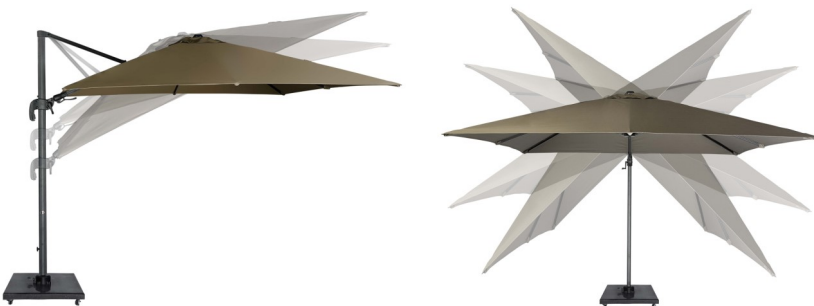

Achterwaarts kantelen en zijwaarts kantelen

Platinum®
casual living
AeroCover®
BREATHABLE PROTECTION

* De prijs is de aanbevolen verkoopprijs ZONDER parasolvoet, BTW inclusief en afgehaald in ons magazijn te Gent.