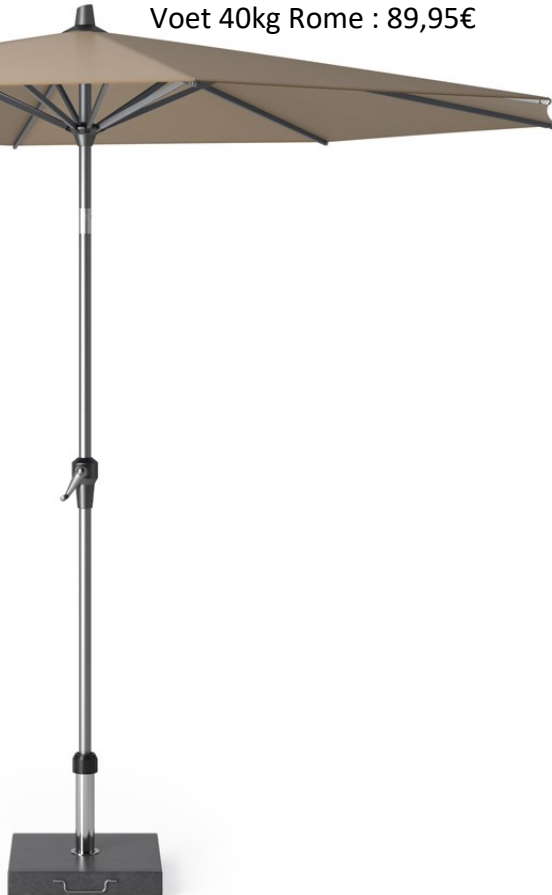

# RIVA

Kleur : Taupe 220gr doek

Afmeting doek : Ø 3m

**Prijs\* : 99€ BTWincl.**

Code : 7104E

Bijhorende hoës : 27€ BTWincl.

Voet 40kg Rome : 89,95€

*De Riva parasol heeft een moderne, strakke uitstraling. De Riva is uitgerust met een stevige deelbare mast, easy up opdraaimechanisme en doekspanners voor een extra strakke uitstraling. Met het kantelsysteem creëert u altijd schaduw in uw tuin of op het balkon.*

*Standaard bieden wij u deze parasol aan in taupekleur voor 99€ BTW inclusief zonder parasolvoet. Andere kleuren zijn ook verkrijgbaar binnen de week. Als parasolvoet raden wij minstens 30kg aan. Een bijhorende afdekhoes van het merk AeroCover voor de parasol is verkrijgbaar voor 27€ BTWinclusief.*

## FALCON T<sup>2</sup>

Kleur : Taupe 220gr doek

Afmeting doek : 2,7m x 2,7m

Prijs\*: 309€ BTWincl.

Code : 7093E

Bijhorende hoes : 35€ BTWincl.

Voet 120kg Modena : 269€ BTWincl.

Eenvoudig te verstellen in de hoogte en kantelen in 2 richtingen.

360° graden draivoet (met pedaal)

*De Falcon T<sup>2</sup> serie mag met recht uniek genoemd worden. Een zweefparasol die wat minder ruimte behoeft, maar wel alle functionaliteit en bedieningsgemak biedt waar platinum parasols bekend om staan. Uitgevoerd in de unieke afmeting 2,7m x 2,7m is de Falcon T<sup>2</sup> parasol uitermate geschikt voor een compact terras. De Falcon T<sup>2</sup> parasol is eenvoudig 360° draaibaar en kan zowel achterwaarts als zijwaarts kantelen. Zo zit u altijd uit de zon zonder de parasol te verplaatsen. De Falcon is eenvoudig in gebruik.*