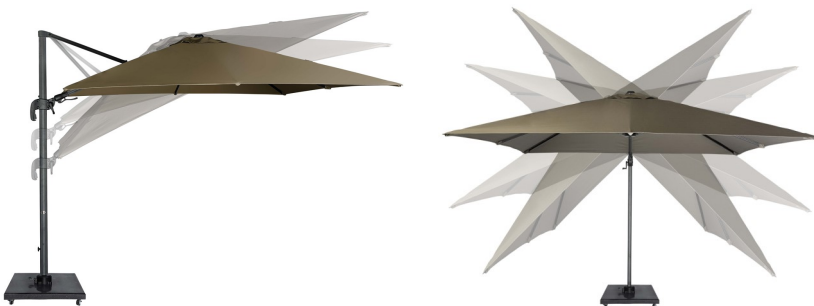

Achterwaarts kantelen en zijwaarts kantelen

Platinum®
casual living
AeroCover®
BREATHABLE PROTECTION

* De prijs is de aanbevolen verkoopprijs ZONDER parasolvoet, BTW inclusief en afgehaald in ons magazijn te Gent.