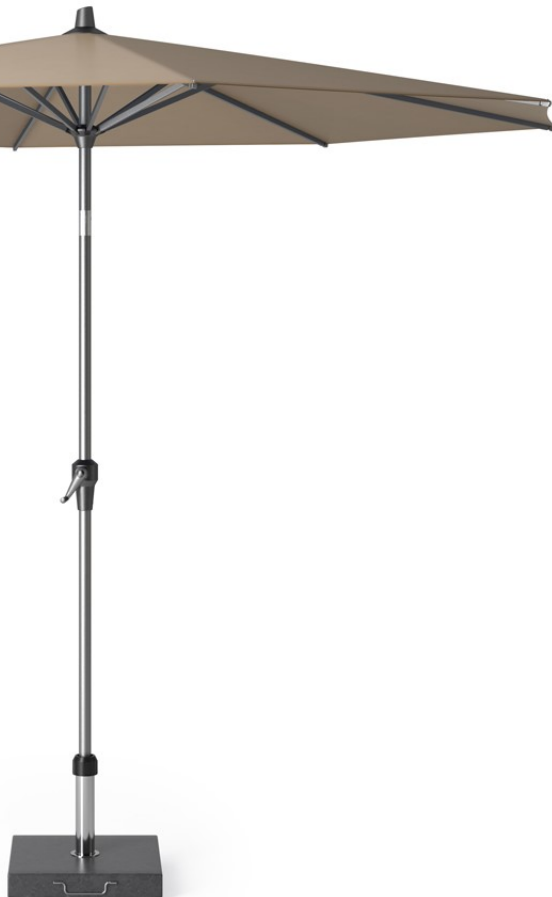

teakwinkel.be
Indonesische teakmeubelen

RIVA

Kleur : Taupe 220gr doek

Afmeting doek : Ø 3m

Prijs*: 99€ BTWincl.

Code : 7104E

Bijhorende hoes : 27€ BTWincl.

De Riva parasol heeft een moderne, strakke uitstraling. De Riva is uitgerust met een stevige deelbare mast, easy up opdraaimechanisme en doekspanners voor een extra strakke uitstraling. Met het kantelsysteem creëert u altijd schaduw in uw tuin of op het balkon.

360° graden draivoet (met pedaal)

De Falcon T² serie mag met recht uniek genoemd worden. Een zweefparasol die wat minder ruimte behoeft, maar wel alle functionaliteit en bedieningsgemak biedt waar platinum parasols bekend om staan. Uitgevoerd in de unieke afmeting 2,7m x 2,7m is de Falcon T² parasol uitermate geschikt voor een compact terras. De Falcon T² parasol is eenvoudig 360° draaibaar en kan zowel achterwaarts als zijwaarts kantelen. Zo zit u altijd uit de zon zonder de parasol te verplaatsen. De Falcon is eenvoudig in gebruik.

Een stijlvol en luxe design, ontworpen met gebruiksgemak in gedachten. Deze Platinum parasol kan met de minste inspanning traploos draaien, kantelen en overhellen dankzij het T² systeem met roestvrij staal binnenwerk. Een parasol bedienen was nog nooit zo gemakkelijk. Doekspanners aan de baleinen zorgen ervoor dat het doek altijd optimaal gespannen is. De robuuste mast en gegoten aluminium behuizing voor het draaimechanisme staan garant voor een stevige constructie en jarenlang plezier van uw parasol.

De parasol kan achterwaarts kantelen en is 360° draaibaar dankzij het voetpedaal. De gegoten aluminium behuizing en doekspanner garanderen een zorgeloze zomer. Het model van 300cm x 400cm is geschikt voor het gebruik in grotere tuinen en aan grotere tafels/loungesets.